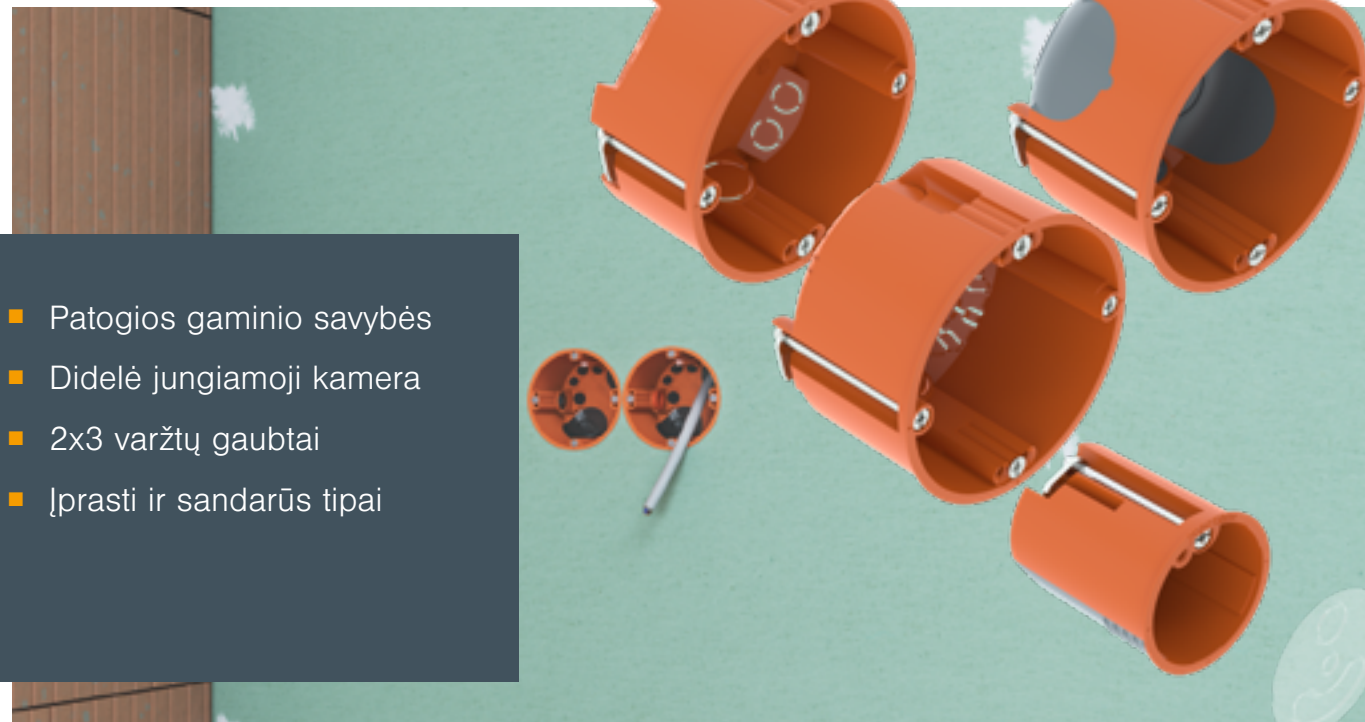

## Tuščiavidurė siena

**OBO**  
BETTERMANN

... visiems, mėgstantiems dirbti efektyviai!

- Patogios gaminio savybės
- Didelė jungiamoji kamera
- 2x3 varžtų gaubtai
- Įprasti ir sandarūs tipai

#### Įdėklas

... modifikuotos standartinės tuščiavidurių sienų dėžutės pakeičiamos sandariais variantais.

#### Skirta tvirtinti plonas dailylentes

Skirtas išlyginti tarpus tarp tuščiavidurių sienų dėžutės ir sienos su plonomis dailylentėmis.

Kitas **WIN serijos** tuščiavidurių sienų dėžutes ir tinkamus jų priedus rasite [win-series.com/lt](http://win-series.com/lt)