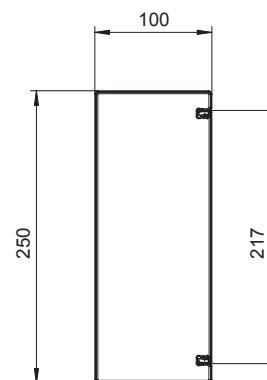

| komplektą įeina: Dangtis ir bazė, pilnai sukolektuota.

Tipas	Aukštis mm	Plotis mm	Ilgis mm	Prekės Nr.
BSKM 0407 RW	40	70	2000	7216501

St Metalas
FS Cinkuotas juostiniu metodu
Spalva RAL 9010 baltas

Tipas	Aukštis mm	Plotis mm	Ilgis mm	Prekės Nr.
BSKM 0711RW	70	110	2000	7216600

St Metalas
FS Cinkuotas juostiniu metodu
Spalva RAL 9010 baltas

Tipas	Aukštis mm	Plotis mm	Ilgis mm	Prekės Nr.
BSKM 1025RW	100	250	2000	7216630

St Metalas
FS Cinkuotas juostiniu metodu
Spalva RAL 9010 baltas