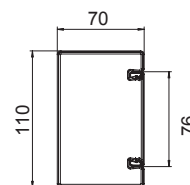

| komplektą įeina: Dangtis ir bazė, pilnai sukolektuota.

Tipas	Aukštis mm	Plotis mm	Ilgis mm	Prekės Nr.
BSKM 0407 RW	40	70	2000	7216501

St Metalas
FS Cinkuotas juostiniu metodu
Spalva RAL 9010 baltas

Tipas	Aukštis mm	Plotis mm	Ilgis mm	Prekės Nr.
BSKM 0711RW	70	110	2000	7216600

St Metalas
FS Cinkuotas juostiniu metodu
Spalva RAL 9010 baltas

Tipas	Aukštis mm	Plotis mm	Ilgis mm	Prekės Nr.
BSKM 1025RW	100	250	2000	7216630

St Metalas
FS Cinkuotas juostiniu metodu
Spalva RAL 9010 baltas