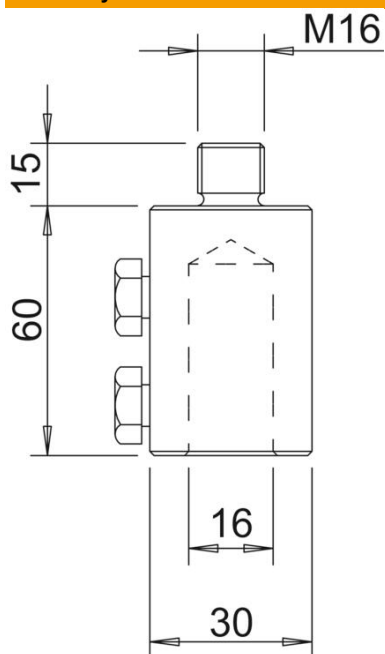

### Pagrindiniai duomenys

Prekės numeris	5408352
1 pavadinimas	Jungiamoji detalė
2 pavadinimas	skirtas 16 mm GFK strypui
Gamintojas	OBO
Dydis	16mm
Medžiaga	Aliuminis
Mažiausias pardavimo vienetas	10
Kiekio vienetas	Vienetas
Svoris	13 kg
Svorio vienetas	kg/100 vnt.

# Techniniu duomenu lapas

Jungiamoji dalis

Prekės numeris: 5408352

## Matmenys

Ilgis	60 mm
Matmuo d, min.	30 mm
Matmuo d Ø	16 mm
Matmuo L	60 mm