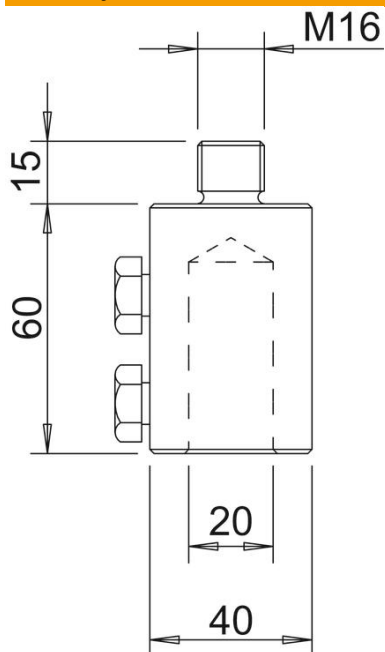

### Pagrindiniai duomenys

Prekės numeris	5408350
1 pavadinimas	Jungiamoji detalė
Gamintojas	OBO
Dydis	M16
Medžiaga	Aliuminis
Mažiausias pardavimo vienetas	10
Kiekio vienetas	Vienetas
Svoris	20 kg
Svorio vienetas	kg/100 vnt.

# Techniniu duomenu lapas

Jungiamoji dalis

Prekės numeris: 5408350

## Matmenys

Ilgis	60 mm
Matmuo d, min.	40 mm
Matmuo d Ø	20 mm
Matmuo L	60 mm