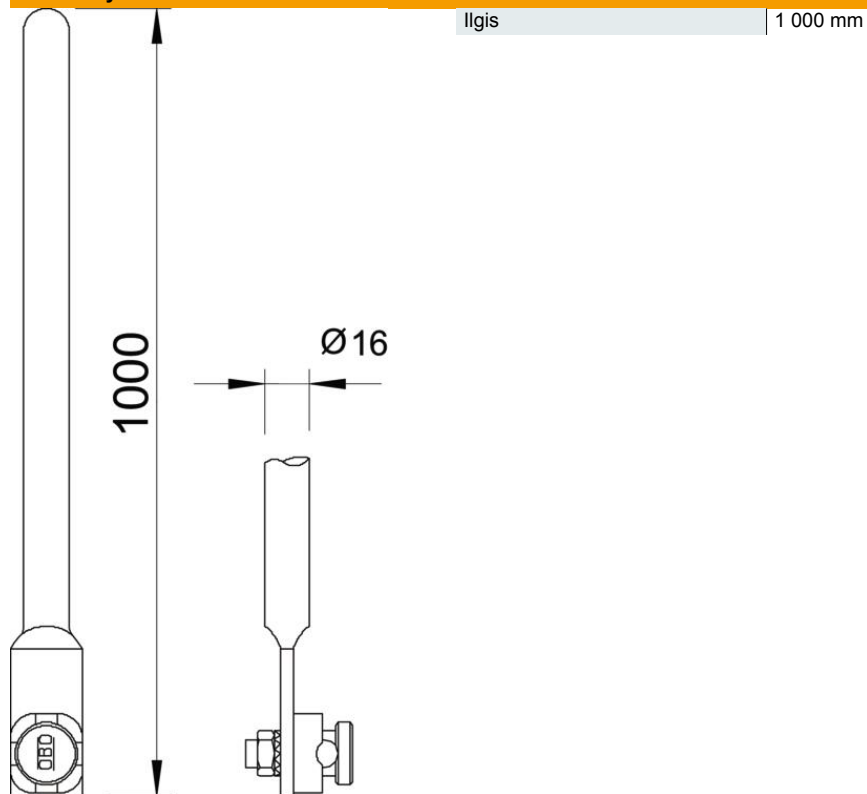

Techniniu duomeniu lapas

Žaibolaidis - įžeminimo elementas su jungtimi

Prekės numeris: 5402107

- 1 jungiamoji skylė, Ø 12 mm
- su iš anksto sumontuotu sujungimo elementu, skirtu Rd 8–10
- užapvalintas vienoje pusėje

St Plienas

FT karštai cinkuotas

Pagrindiniai duomenys

Prekės numeris	5402107
1 pavadinimas	Žaibolaidis/įžemintuvas
Gamintojas	OBO
Dydis	1000mm
Medžiaga	Plienas
Paviršius	karštai cinkuotas
Paviršiaus standartas	DIN EN ISO 1461
Mažiausias pardavimo vienetas	1
Kiekio vienetas	Vienetas
Svoris	164,3 kg
Svorio vienetas	kg/100 vnt.

Techninių duomenų lapas

Žaibolaidis - įžeminimo elementas su jungtimi

Prekės numeris: 5402107

Matmenys

Ilgis 1 000 mm

Techniniai duomenys

Prijungimas	Viela
Išvadas	Žaibolaidis
Aukštai įtampai atspari izoliuota versija	ne
Vardinis dydis Ø	16 mm