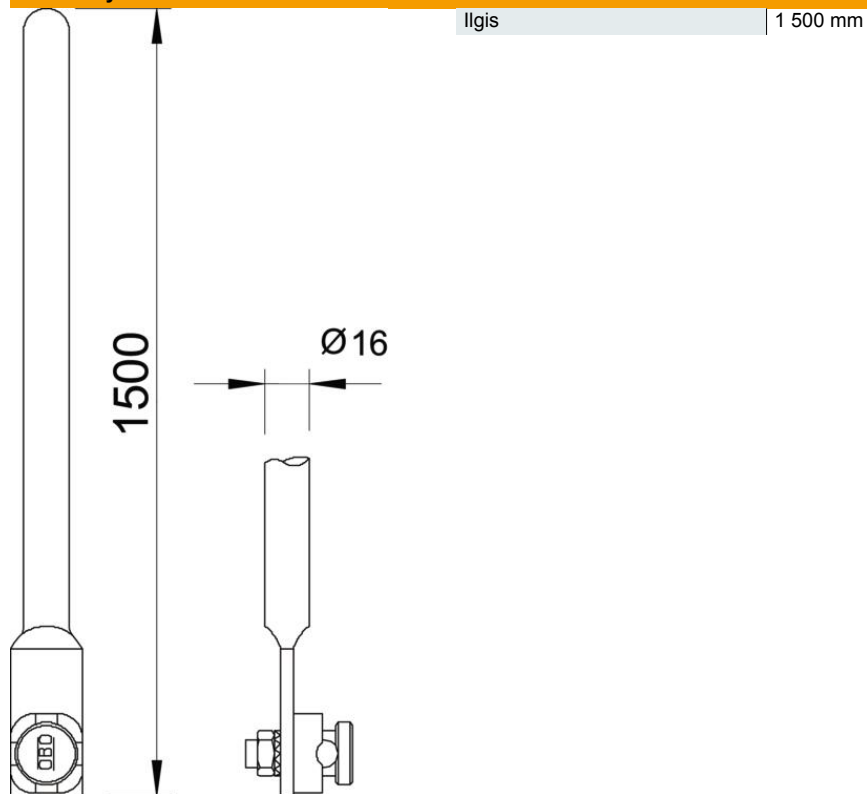

Techniniu duomeniu lapas

Žaibolaidis - įžeminimo elementas su jungtimi

Prekės numeris: 5402158

- 1 jungiamoji skylė, Ø 12 mm
- su iš anksto sumontuotu sujungimo elementu, skirtu Rd 8–10
- užapvalintas vienoje pusėje

St Plienas

FT karštai cinkuotas

Pagrindiniai duomenys

Prekės numeris	5402158
1 pavadinimas	Žaibolaidis/įžemintuvas
Gamintojas	OBO
Dydis	1500mm
Medžiaga	Plienas
Paviršius	karštai cinkuotas
Paviršiaus standartas	DIN EN ISO 1461
Mažiausias pardavimo vienetas	1
Kiekio vienetas	Vienetas
Svoris	240 kg
Svorio vienetas	kg/100 vnt.

Techninių duomenų lapas

Žaibolaidis - įžeminimo elementas su jungtimi

Prekės numeris: 5402158

Matmenys

Techniniai duomenys

Prijungimas	Viela
Išvadas	Žaibolaidis
Aukštai įtampai atspari izoliuota versija	ne
Vardinis dydis Ø	16 mm