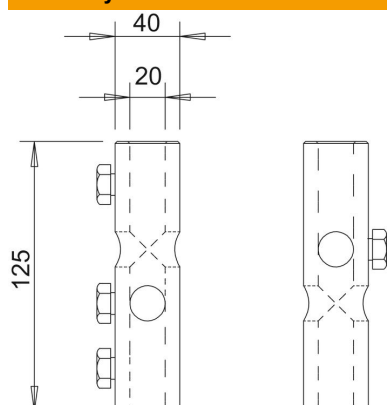

Techniniu duomeniu lapas

DK sujungimo elementas

Prekės numeris: 5408245

- dvigubas kryžminis sujungimo elementas izoliaciniams strypams montuoti
- įsk. varžtus M10

Alu Aliuminis

Pagrindiniai duomenys

Prekės numeris	5408245
1 pavadinimas	DK Jungtis
Gamintojas	OBO
Dydis	20mm
Medžiaga	Aliuminis
Mažiausias pardavimo vienetas	10
Kiekio vienetas	Vienetas
Svoris	35,3 kg
Svorio vienetas	kg/100 vnt.

Matmenys

Ilgis	125 mm
Matmuo d, min.	40 mm
Matmuo d Ø	20 mm
Matmuo L	125 mm

Techninių duomenų lapas

DK sujungimo elementas

Prekės numeris: 5408245

Techniniai duomenys

Prijungimas

Viela