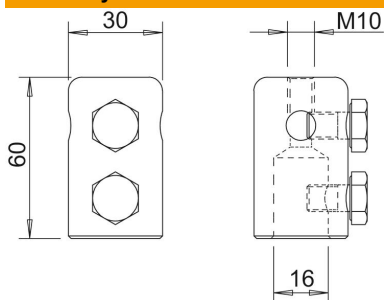

- Galinė detalė apvaliesiems laidininkams Rd 8–10 arba 101 ISP tipo žaibolaidžių sistemos antgaliams tvirtinti
- Su vidiniu sriegiu M10, pvz., „Vario“ greito sujungimo jungtis montuoti
- Fiksuotam laidininkų montavimui susikirtimo vietose
- Su varžtais M10

Alu Aliuminis

Pagrindiniai duomenys

Prekės numeris	5408395
1 pavadinimas	Galinė detalė
2 pavadinimas	skirtas 16 mm GFK strypui
Gamintojas	OBO
Dydis	16mm
Medžiaga	Aliuminis
Mažiausias pardavimo vienetas	10
Kiekio vienetas	Vienetas
Svoris	10 kg
Svorio vienetas	kg/100 vnt.

Matmenys

Ilgis	60 mm
Matmuo d, min.	30 mm
Matmuo d Ø	16 mm
Matmuo L	60 mm

Techniniai duomenys

Prijungimas	Viela
-------------	-------