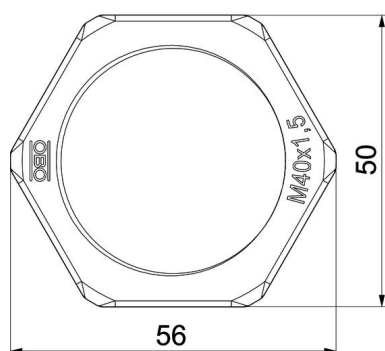

Techniniu duomeniu lapas

Antveržlė, metrinis sriegis, juoda

Prekės numeris: 2049112

Antveržlė pagal DIN 46319, su metrinium sriegiu pagal IEC 423.

PA Poliamidas

Pagrindiniai duomenys

Prekės numeris	2049112
Tipas	116 M40 SW PA
1 pavadinimas	Veržlė
Gamintojas	OBO
Dydis	M40
Spalva	juoda
Medžiaga	Poliamidas
Mažiausias pardavimo vienetas	25
Kiekio vienetas	Vienetas
Svoris	0,602 kg
Svorio vienetas	kg/100 vnt.

Techniniu duomenu lapas

Antveržlė, metrinis sriegis, juoda

Prekės numeris: 2049112

Matmenys

Matmuo E	56 mm
Matmuo L	7 mm

Techniniai duomenys

Sriegis	M40_x_1,5
Sriegio rūšis	metrinis
Vardinis sriegio dydis, metrinis / PG	40
Sutvirtintas stiklo pluoštu	ne
Be halogenų	taip
Atsparus smūgiams	ne
Rakto dydis	50