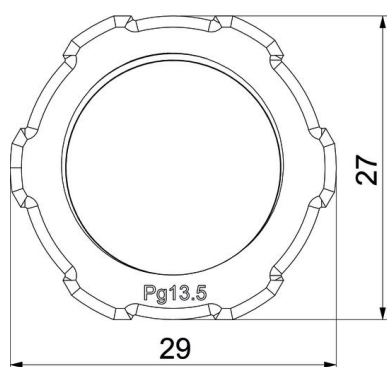

Techniniu duomeniu lapas

Veržlė, PG sriegis

Prekės numeris: 2043130

Veržlė pagal DIN 46320, su PG sriegiu pagal DIN 40430.

Pastaba: veržlių iš polistirola neprivėžkite per stipriai, kad neatsirastų įtempinių įtrūkių!

PS Polistirolas

Pagrindiniai duomenys

Prekės numeris	2043130
Tipas	116 PG13.5
1 pavadinimas	Veržlė
Gamintojas	OBO
Dydis	PG13,5
Spalva	šviesiai pilka; RAL 7035
Medžiaga	Polistirolas
Mažiausias pardavimo vienetas	100
Kiekio vienetas	Vienetas
Svoris	0,178 kg
Svorio vienetas	kg/100 vnt.

Techniniu duomenu lapas

Veržlė, PG sriegis

Prekės numeris: 2043130

Matmenys

Matmuo E	29 mm
Matmuo L	6 mm

Techniniai duomenys

Sriegis	Pg_13,5
Sriegio rūšis	PG
Vardinis sriegio dydis, metrinis / PG	13,5
Sutvirtintas stiklo pluoštu	ne
Be halogenų	taip
Atsparus smūgiams	taip
Rakto dydis	27