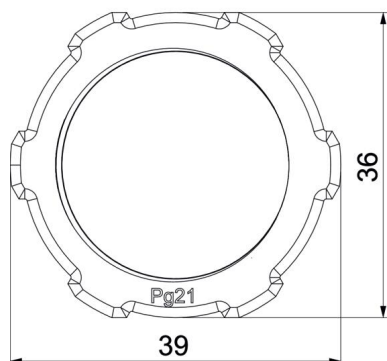

Techniniu duomeniu lapas

Veržlė, PG sriegis

Prekės numeris: 2043211

Veržlė pagal DIN 46320, su PG sriegiu pagal DIN 40430.

Pastaba: veržlių iš polistirolu neprivėrkite per stipriai, kad neatsirastų įtempinių įtrūkių!

PS Polistirolas

Pagrindiniai duomenys

Prekės numeris	2043211
Tipas	116 PG21
1 pavadinimas	Veržlė
Gamintojas	OBO
Dydis	PG21
Spalva	šviesiai pilka; RAL 7035
Medžiaga	Polistirolas
Mažiausias pardavimo vienetas	100
Kiekio vienetas	Vienetas
Svoris	0,346 kg
Svorio vienetas	kg/100 vnt.

Techniniu duomenu lapas

Veržlė, PG sriegis

Prekės numeris: 2043211

Matmenys

Matmuo E	39 mm
Matmuo L	7 mm

Techniniai duomenys

Sriegis	Pg_21
Sriegio rūšis	PG
Vardinis sriegio dydis, metrinis / PG	21
Sutvirtintas stiklo pluoštu	ne
Be halogenų	taip
Atsparus smūgiams	taip
Rakto dydis	36