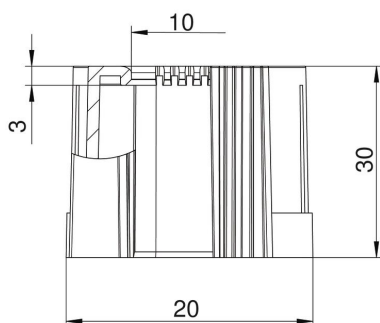

Techniniu duomeniu lapas

Galinė vamzdžio mova, atidaroma, juoda

Prekės numeris: 2047936

Išardomas vamzdžio antgalis, skirtas ant metrinių elektros instaliacijos vamzdžių mauti.

Išardomą vamzdžio antgalį galima naudoti pažangiems esamų instaliacijų remonto darbams. Tam nereikia atkabinti kabelių, todėl galima montuoti greitai.

PE Polietilenas

Pagrindiniai duomenys

| | |
|-------------------------------|----------------------------------|
| Prekės numeris | 2047936 |
| Tipas | 129 TB M16 SW |
| 1 pavadinimas | Apsauginis gaubtelis, atidaromas |
| 2 pavadinimas | metrinis |
| Gamintojas | OBO |
| Dydis | M16 |
| Spalva | juoda |
| Medžiaga | Polietilenas |
| Mažiausias pardavimo vienetas | 50 |
| Kiekio vienetas | Vienetas |
| Svoris | 0,4 kg |
| Svorio vienetas | kg/100 vnt. |

Techninių duomenų lapas

Galinė vamzdžio mova, atidaroma, juoda

Prekės numeris: 2047936

Matmenys

| | |
|-----------|-------|
| Matmuo D1 | 20 mm |
| Matmuo D2 | 10 mm |
| Matmuo L1 | 30 mm |
| Matmuo L2 | 3 mm |

Techniniai duomenys

| | |
|-----------------------------|---------|
| Išvadas | Jungtis |
| skirta vamzdžio skersmeniui | 16 mm |
| Dydis | M16 |
| Be halogenų | taip |
| Matinis paviršius | ne |
| Paviršius poliruotas | ne |