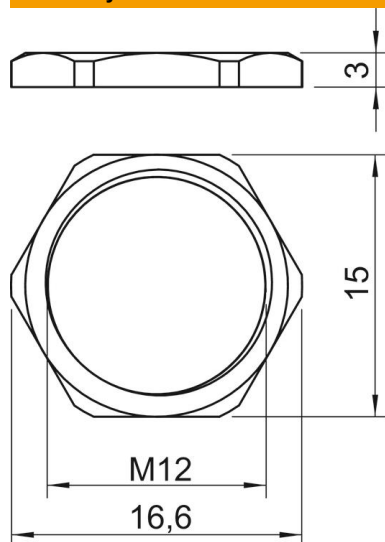

Techniniu duomeniu lapas

Veržlė, metrinis sriegis

Prekės numeris: 2091607

Su M sriegiu pagal DIN 46319, su PG sriegiu pagal IEC 423.
* Kainos remiantis DEL kursu.

CuZn 37 Žalvaris

N nikeliuotas

Pagrindiniai duomenys

Prekės numeris	2091607
Tipas	169 MS M12
1 pavadinimas	Veržlė
Gamintojas	OBO
Dydis	M12
Medžiaga	Žalvaris
Paviršius	Nikeliuotas
Paviršiaus standartas	
Mažiausias pardavimo vienetas	100
Kiekio vienetas	Vienetas
Svoris	0,22 kg
Svorio vienetas	kg/100 vnt.

Techniniu duomenu lapas

Veržlė, metrinis sriegis

Prekės numeris: 2091607

Matmenys

Matmuo E	16,6 mm
Matmuo L	3 mm

Techniniai duomenys

Sriegis	M12_x_1,5
Sriegio rūšis	metrinis
Vardinis sriegio dydis, metrinis / PG	12
Sutvirtintas stiklo pluoštu	ne
Be halogenų	ne
Atsparus smūgiams	ne
Rakto dydis	15