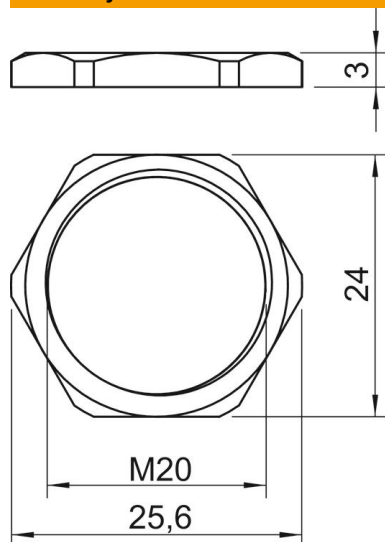

Techniniu duomenu lapas

Veržlė, metrinis sriegis

Prekės numeris: 2091623

Su M sriegiu pagal DIN 46319, su PG sriegiu pagal IEC 423.
* Kainos remiantis DEL kursu.

CuZn 37 Žalvaris

N nikeliuotas

Pagrindiniai duomenys

Prekės numeris	2091623
Tipas	169 MS M20
1 pavadinimas	Veržlė
Gamintojas	OBO
Dydis	M20
Medžiaga	Žalvaris
Paviršius	Nikeliuotas
Paviršiaus standartas	
Mažiausias pardavimo vienetas	100
Kiekio vienetas	Vienetas
Svoris	0,58 kg
Svorio vienetas	kg/100 vnt.

Techniniu duomenu lapas

Veržlė, metrinis sriegis

Prekės numeris: 2091623

Matmenys

Matmuo E	25,6 mm
Matmuo L	3 mm

Techniniai duomenys

Sriegis	M20_x_1,5
Sriegio rūšis	metrinis
Vardinis sriegio dydis, metrinis / PG	20
Sutvirtintas stiklo pluoštu	ne
Be halogenų	ne
Atsparus smūgiams	ne
Rakto dydis	24