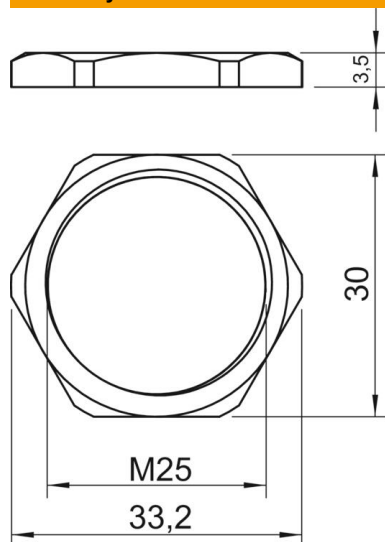

Techniniu duomeniu lapas

Veržlė, metrinis sriegis

Prekės numeris: 2091631

Su M sriegiu pagal DIN 46319, su PG sriegiu pagal IEC 423.
* Kainos remiantis DEL kursu.

CuZn 37 Žalvaris

N nikeliuotas

Pagrindiniai duomenys

Prekės numeris	2091631
Tipas	169 MS M25
1 pavadinimas	Veržlė
Gamintojas	OBO
Dydis	M25
Medžiaga	Žalvaris
Paviršius	Nikeliuotas
Paviršiaus standartas	
Mažiausias pardavimo vienetas	100
Kiekio vienetas	Vienetas
Svoris	0,88 kg
Svorio vienetas	kg/100 vnt.

Techniniu duomeniu lapas

Veržlė, metrinis sriegis

Prekės numeris: 2091631

Matmenys

Matmuo E	33,2 mm
Matmuo L	3,5 mm

Techniniai duomenys

Sriegis	M25_x_1,5
Sriegio rūšis	metrinis
Vardinis sriegio dydis, metrinis / PG	25
Sutvirtintas stiklo pluoštu	ne
Be halogenų	ne
Atsparus smūgiams	ne
Rakto dydis	30