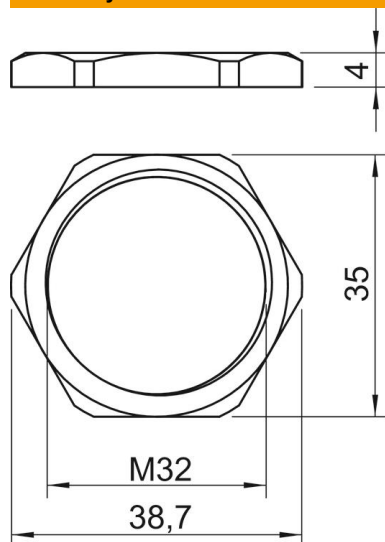

Techniniu duomenu lapas

Veržlė, metrinis sriegis

Prekės numeris: 2091658

Su M sriegiu pagal DIN 46319, su PG sriegiu pagal IEC 423.
* Kainos remiantis DEL kursu.

CuZn 37 Žalvaris

N nikeliuotas

Pagrindiniai duomenys

Prekės numeris	2091658
Tipas	169 MS M32
1 pavadinimas	Veržlė
Gamintojas	OBO
Dydis	M32
Medžiaga	Žalvaris
Paviršius	Nikeliuotas
Paviršiaus standartas	
Mažiausias pardavimo vienetas	100
Kiekio vienetas	Vienetas
Svoris	1,016 kg
Svorio vienetas	kg/100 vnt.

Techniniu duomenu lapas

Veržlė, metrinis sriegis

Prekės numeris: 2091658

Matmenys

Matmuo E	38,7 mm
Matmuo L	4 mm

Techniniai duomenys

Sriegis	M32_x_1,5
Sriegio rūšis	metrinis
Vardinis sriegio dydis, metrinis / PG	32
Sutvirtintas stiklo pluoštu	ne
Be halogenų	ne
Atsparus smūgiams	ne
Rakto dydis	35