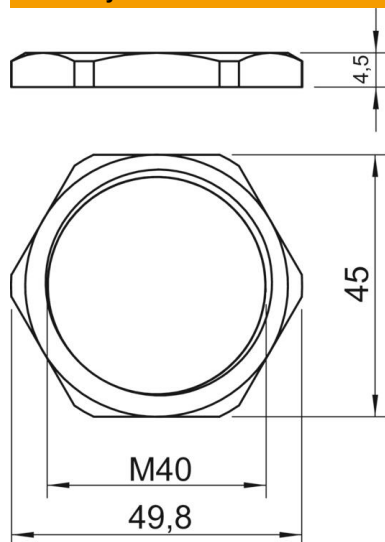

## Pagrindiniai duomenys

Prekės numeris	2091666
Tipas	169 MS M40
1 pavadinimas	Veržlė
Gamintojas	OBO
Dydis	M40
Medžiaga	Žalvaris
Paviršius	Nikeliuotas
Paviršiaus standartas	
Mažiausias pardavimo vienetas	50
Kiekio vienetas	Vienetas
Svoris	1,92 kg
Svorio vienetas	kg/100 vnt.

# Techniniu duomenu lapas

Veržlė, metrinis sriegis

Prekės numeris: 2091666

## Matmenys

Matmuo E	49,8 mm
Matmuo L	4,5 mm

## Techniniai duomenys

Sriegis	M40_x_1,5
Sriegio rūšis	metrinis
Vardinis sriegio dydis, metrinis / PG	40
Sutvirtintas stiklo pluoštu	ne
Be halogenų	ne
Atsparus smūgiams	ne
Rakto dydis	45