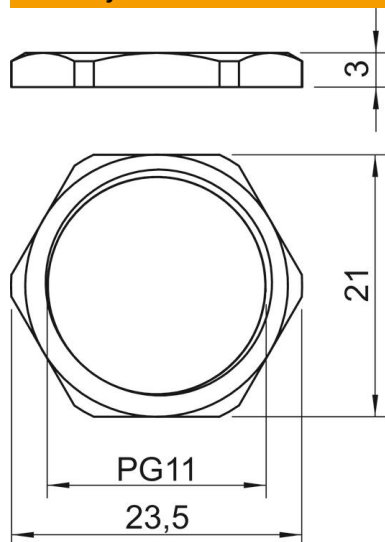

Techniniu duomeniu lapas

Veržlė, PG sriegis

Prekės numeris: 2091119

Su M sriegiu pagal DIN 46320, su PG sriegiu pagal DIN 40430.
* Kainos remiantis DEL kursu.

CuZn 37 Žalvaris

N nikeliuotas

Pagrindiniai duomenys

Prekės numeris	2091119
Tipas	169 MS PG11
1 pavadinimas	Veržlė
Gamintojas	OBO
Dydis	PG11
Medžiaga	Žalvaris
Paviršius	Nikeliuotas
Paviršiaus standartas	
Mažiausias pardavimo vienetas	100
Kiekio vienetas	Vienetas
Svoris	0,29 kg
Svorio vienetas	kg/100 vnt.

Techniniu duomeniu lapas

Veržlė, PG sriegis

Prekės numeris: 2091119

Matmenys

Matmuo E	23,5 mm
Matmuo L	3 mm

Techniniai duomenys

Sriegis	Pg_11
Sriegio rūšis	PG
Vardinis sriegio dydis, metrinis / PG	11
Sutvirtintas stiklo pluoštu	ne
Be halogenų	ne
Atsparus smūgiams	ne
Rakto dydis	21