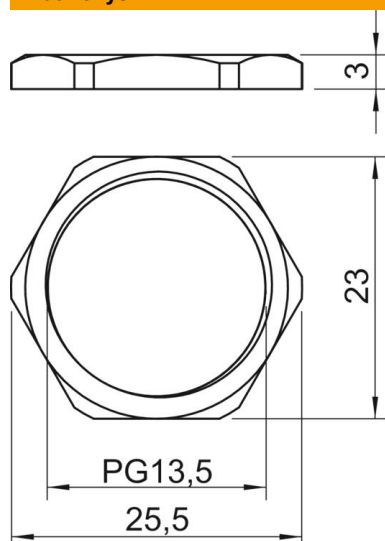

Su M sriegiu pagal DIN 46320, su PG sriegiu pagal DIN 40430.
* Kainos remiantis DEL kursu.

CuZn 37 Žalvaris

N nikeliuotas

Pagrindiniai duomenys

Prekės numeris	2091135
Tipas	169 MS PG13.5
1 pavadinimas	Veržlė
Gamintojas	OBO
Dydis	PG13,5
Medžiaga	Žalvaris
Paviršius	Nikeliuotas
Paviršiaus standartas	
Mažiausias pardavimo vienetas	100
Kiekio vienetas	Vienetas
Svoris	0,364 kg
Svorio vienetas	kg/100 vnt.

Matmenys

Matmuo E	25,5 mm
Matmuo L	3 mm

Techniniai duomenys

Sriegis	Pg_13,5
Sriegio rūšis	PG
Vardinis sriegio dydis, metrinis / PG	13,5
Sutvirtintas stiklo pluoštu	ne
Be halogenų	ne
Atsparus smūgiams	ne
Rakto dydis	23