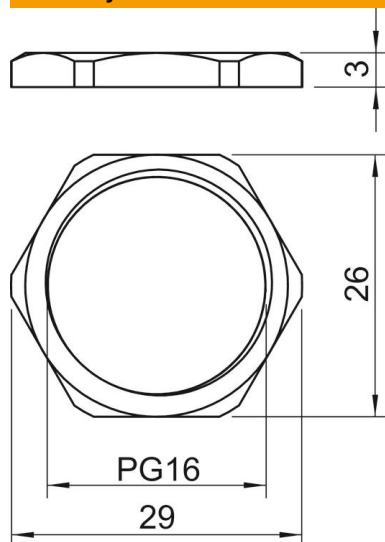

Techniniu duomenu lapas

Veržlė, PG sriegis

Prekės numeris: 2091151

Su M sriegiu pagal DIN 46320, su PG sriegiu pagal DIN 40430.
* Kainos remiantis DEL kursu.

CuZn 37 Žalvaris

N nikeliuotas

Pagrindiniai duomenys

Prekės numeris	2091151
Tipas	169 MS PG16
1 pavadinimas	Veržlė
Gamintojas	OBO
Dydis	PG16
Medžiaga	Žalvaris
Paviršius	Nikeliuotas
Paviršiaus standartas	
Mažiausias pardavimo vienetas	100
Kiekio vienetas	Vienetas
Svoris	0,46 kg
Svorio vienetas	kg/100 vnt.

Techniniu duomeniu lapas

Veržlė, PG sriegis

Prekės numeris: 2091151

Matmenys

Matmuo E	29 mm
Matmuo L	3 mm

Techniniai duomenys

Sriegis	Pg_16
Sriegio rūšis	PG
Vardinis sriegio dydis, metrinis / PG	16
Sutvirtintas stiklo pluoštu	ne
Be halogenų	ne
Atsparus smūgiams	ne
Rakto dydis	26