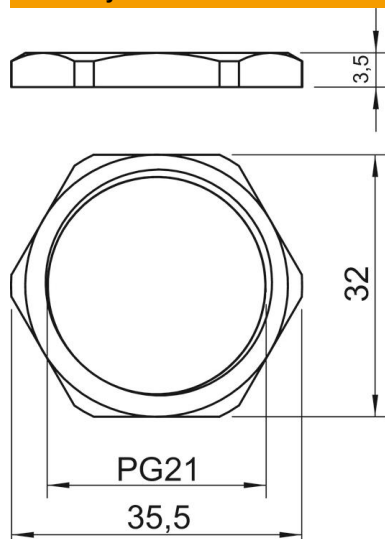

Techniniu duomeniu lapas

Veržlė, PG sriegis

Prekės numeris: 2091216

Su M sriegiu pagal DIN 46320, su PG sriegiu pagal DIN 40430.
* Kainos remiantis DEL kursu.

CuZn 37 Žalvaris

N nikeliuotas

Pagrindiniai duomenys

Prekės numeris	2091216
Tipas	169 MS PG21
1 pavadinimas	Veržlė
Gamintojas	OBO
Dydis	PG21
Medžiaga	Žalvaris
Paviršius	Nikeliuotas
Paviršiaus standartas	
Mažiausias pardavimo vienetas	100
Kiekio vienetas	Vienetas
Svoris	0,72 kg
Svorio vienetas	kg/100 vnt.

Techniniu duomeniu lapas

Veržlė, PG sriegis

Prekės numeris: 2091216

Matmenys

Matmuo E	35,5 mm
Matmuo L	3,5 mm

Techniniai duomenys

Sriegis	Pg_21
Sriegio rūšis	PG
Vardinis sriegio dydis, metrinis / PG	21
Sutvirtintas stiklo pluoštu	ne
Be halogenų	ne
Atsparus smūgiams	ne
Rakto dydis	32