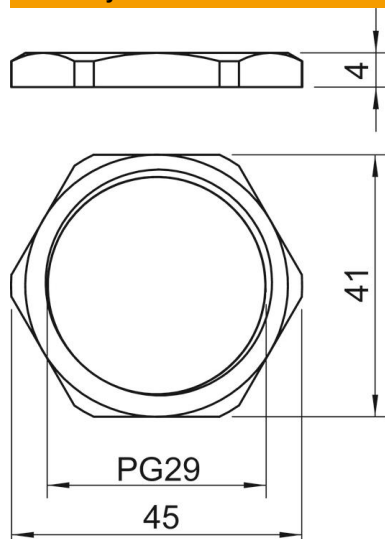

Techniniu duomeniu lapas

Veržlė, PG sriegis

Prekės numeris: 2091291

Su M sriegiu pagal DIN 46320, su PG sriegiu pagal DIN 40430.
* Kainos remiantis DEL kursu.

CuZn 37 Žalvaris

N nikeliuotas

Pagrindiniai duomenys

Prekės numeris	2091291
Tipas	169 MS PG29
1 pavadinimas	Veržlė
Gamintojas	OBO
Dydis	PG29
Medžiaga	Žalvaris
Paviršius	Nikeliuotas
Paviršiaus standartas	
Mažiausias pardavimo vienetas	100
Kiekio vienetas	Vienetas
Svoris	1,32 kg
Svorio vienetas	kg/100 vnt.

Techniniu duomeniu lapas

Veržlė, PG sriegis

Prekės numeris: 2091291

Matmenys

Matmuo E	45 mm
Matmuo L	4 mm

Techniniai duomenys

Sriegis	Pg_29
Sriegio rūšis	PG
Vardinis sriegio dydis, metrinis / PG	29
Sutvirtintas stiklo pluoštu	ne
Be halogenų	ne
Atsparus smūgiams	ne
Rakto dydis	41