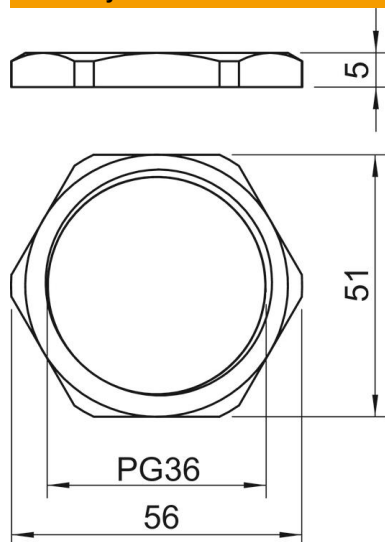

Techniniu duomeniu lapas

Veržlė, PG sriegis

Prekės numeris: 2091364

Su M sriegiu pagal DIN 46320, su PG sriegiu pagal DIN 40430.
* Kainos remiantis DEL kursu.

CuZn 37 Žalvaris

N nikeliuotas

Pagrindiniai duomenys

Prekės numeris	2091364
Tipas	169 MS PG36
1 pavadinimas	Veržlė
Gamintojas	OBO
Dydis	PG36
Medžiaga	Žalvaris
Paviršius	Nikeliuotas
Paviršiaus standartas	
Mažiausias pardavimo vienetas	50
Kiekio vienetas	Vienetas
Svoris	2,1 kg
Svorio vienetas	kg/100 vnt.

Techniniu duomeniu lapas

Veržlė, PG sriegis

Prekės numeris: 2091364

Matmenys

Matmuo E	56 mm
Matmuo L	5 mm

Techniniai duomenys

Sriegis	Pg_36
Sriegio rūšis	PG
Vardinis sriegio dydis, metrinis / PG	36
Sutvirtintas stiklo pluoštu	ne
Be halogenų	ne
Atsparus smūgiams	ne
Rakto dydis	51