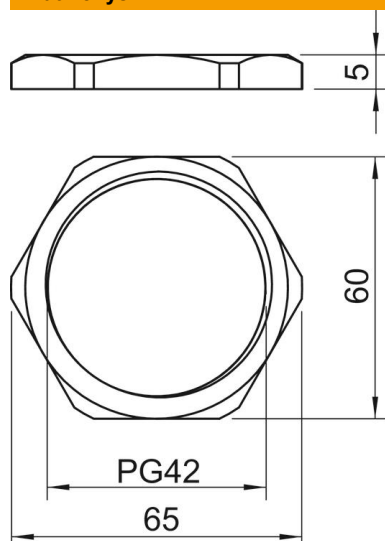

# Techniniu duomeniu lapas

Veržlė, PG sriegis

Prekės numeris: 2091429

Su M sriegiu pagal DIN 46320, su PG sriegiu pagal DIN 40430.  
\* Kainos remiantis DEL kursu.

**CuZn** 37 Žalvaris

**N** nikeliuotas

## Pagrindiniai duomenys

Prekės numeris	2091429
Tipas	169 MS PG42
1 pavadinimas	Veržlė
Gamintojas	OBO
Dydis	PG42
Medžiaga	Žalvaris
Paviršius	Nikeliuotas
Paviršiaus standartas	
Mažiausias pardavimo vienetas	50
Kiekio vienetas	Vienetas
Svoris	3,266 kg
Svorio vienetas	kg/100 vnt.

### Matmenys

Matmuo E	65 mm
Matmuo L	5 mm

### Techniniai duomenys

Sriegis	Pg_42
Sriegio rūšis	PG
Vardinis sriegio dydis, metrinis / PG	42
Sutvirtintas stiklo pluoštu	ne
Be halogenų	ne
Atsparus smūgiams	ne
Rakto dydis	60