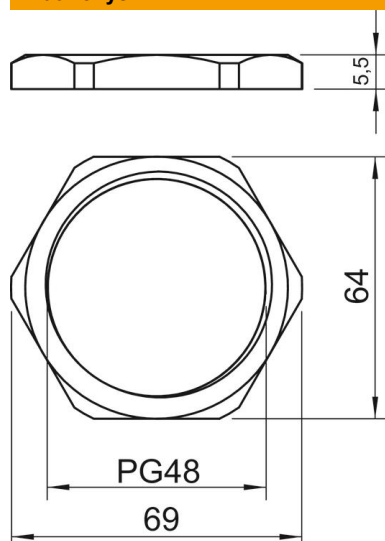

Techniniu duomenu lapas

Veržlė, PG sriegis

Prekės numeris: 2091488

Su M sriegiu pagal DIN 46320, su PG sriegiu pagal DIN 40430.
* Kainos remiantis DEL kursu.

CuZn 37 Žalvaris

N nikeliuotas

Pagrindiniai duomenys

Prekės numeris	2091488
Tipas	169 MS PG48
1 pavadinimas	Veržlė
Gamintojas	OBO
Dydis	PG48
Medžiaga	Žalvaris
Paviršius	Nikeliuotas
Paviršiaus standartas	
Mažiausias pardavimo vienetas	25
Kiekio vienetas	Vienetas
Svoris	3,27 kg
Svorio vienetas	kg/100 vnt.

Techniniu duomeniu lapas

Veržlė, PG sriegis

Prekės numeris: 2091488

Matmenys

Matmuo E	69 mm
Matmuo L	5,5 mm

Techniniai duomenys

Sriegis	Pg_48
Sriegio rūšis	PG
Vardinis sriegio dydis, metrinis / PG	48
Sutvirtintas stiklo pluoštu	ne
Be halogenų	ne
Atsparus smūgiams	ne
Rakto dydis	64