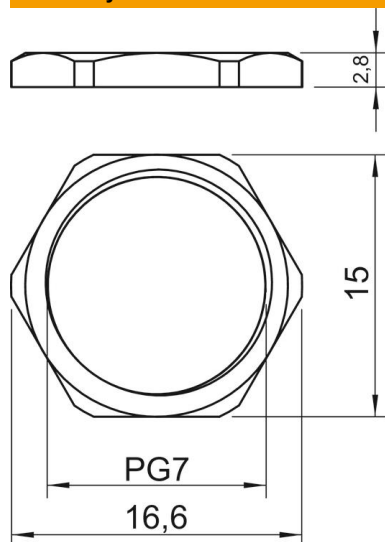

Su M sriegiu pagal DIN 46320, su PG sriegiu pagal DIN 40430.
* Kainos remiantis DEL kursu.

CuZn
37 Žalvaris

N nikeliuotas

Pagrindiniai duomenys

Prekės numeris	2091070
Tipas	169 MS PG 7
1 pavadinimas	Veržlė
Gamintojas	OBO
Dydis	PG7
Medžiaga	Žalvaris
Paviršius	Nikeliuotas
Paviršiaus standartas	
Mažiausias pardavimo vienetas	100
Kiekio vienetas	Vienetas
Svoris	0,18 kg
Svorio vienetas	kg/100 vnt.

Techniniu duomeniu lapas

Veržlė, PG sriegis

Prekės numeris: 2091070

Matmenys

Matmuo E	16,6 mm
Matmuo L	2,8 mm

Techniniai duomenys

Sriegis	Pg_7
Sriegio rūšis	PG
Vardinis sriegio dydis, metrinis / PG	7
Sutvirtintas stiklo pluoštu	ne
Be halogenų	ne
Atsparus smūgiams	ne
Rakto dydis	15