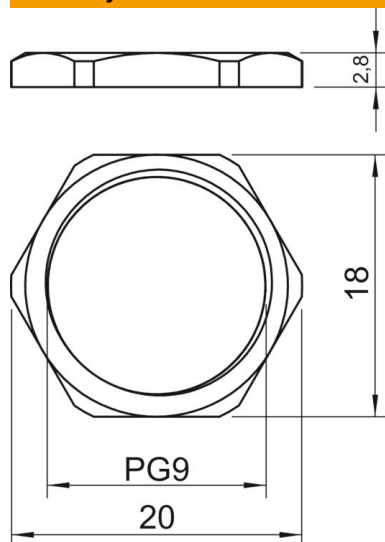

# Techniniu duomenu lapas

Veržlė, PG sriegis

Prekės numeris: 2091097

Su M sriegiu pagal DIN 46320, su PG sriegiu pagal DIN 40430.  
\* Kainos remiantis DEL kursu.

**CuZn** 37 Žalvaris

**N** nikeliuotas

## Pagrindiniai duomenys

Prekės numeris	2091097
Tipas	169 MS PG 9
1 pavadinimas	Veržlė
Gamintojas	OBO
Dydis	PG9
Medžiaga	Žalvaris
Paviršius	Nikeliuotas
Paviršiaus standartas	
Mažiausias pardavimo vienetas	100
Kiekio vienetas	Vienetas
Svoris	0,26 kg
Svorio vienetas	kg/100 vnt.

## Matmenys

Matmuo E	20 mm
Matmuo L	2,8 mm

## Techniniai duomenys

Sriegis	Pg_9
Sriegio rūšis	PG
Vardinis sriegio dydis, metrinis / PG	9
Sutvirtintas stiklo pluoštu	ne
Be halogenų	ne
Atsparus smūgiams	ne
Rakto dydis	18