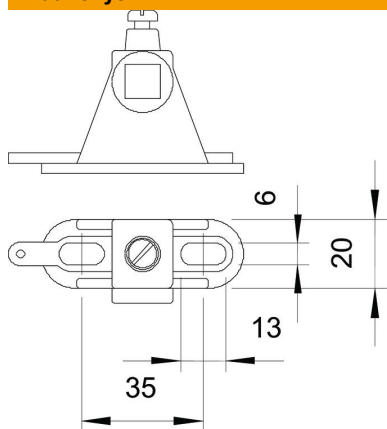

### Pagrindiniai duomenys

Prekės numeris	5015715
Tipas	1801 SCH
1 pavadinimas	Laikiklis
2 pavadinimas	potenc.išlyginimo šynai
Gamintojas	OBO
Dydis	120x120x53
Spalva	pilka
Medžiaga	Polistirolas
Mažiausias pardavimo vienetas	10
Kiekio vienetas	Vienetas
Svoris	1,5 kg
Svorio vienetas	kg/100 vnt.

# Techniniu duomeniu lapas

Šynos kojėlė, skirta tipui 1801 VDE

Prekės numeris: 5015715

## Matmenys

Plotis 20 mm