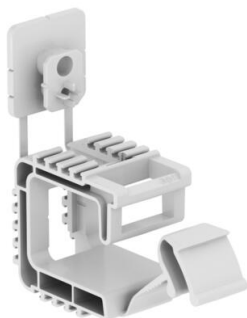

Grupinė atrama bendram naudojimui su 6 mm Ø tvirtinimo skylėmis, tinkama montuoti prie sienų ir lubų. Tvirtinimo elementą galima pritvirtinti kalamąja mūrvine arba pneumaticiniu vinių kalimo prietaisu. Rekomenduojamas tvirtinimo atstumas, esant visam užimtumui, yra 50–60 cm.

Talpa:
2031 M / 10 maks. 10 laidų NYM 3 x 1,5 mm²

PP Polipropilenas

Pagrindiniai duomenys

Prekės numeris	2205380
Tipas	2031 10
1 pavadinimas	Grip laikiklis
2 pavadinimas	with arrangement contour
Gamintojas	OBO
Dydis	10x NYM3x1,5
Spalva	šviesiai pilka; RAL 7035
Medžiaga	Polipropilenas
Mažiausias pardavimo vienetas	50
Kiekio vienetas	Vienetas
Svoris	1,41 kg
Svorio vienetas	kg/100 vnt.

Techniniai duomenys

Laidų NYM 3 x 1,5 skaičius	10
Konstrukcija atspari liepsnai	ne
Ardančioji apkrova	0,32 kN
Oppretholdelse av funksjon	ne
Be halogenų	taip
Su kaiščiu	ne