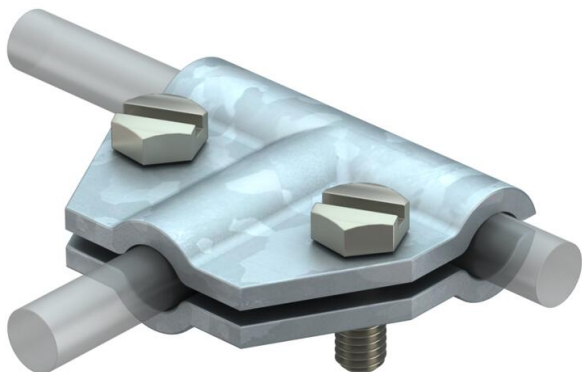

Techniniu duomeniu lapas

T formos sujungimo elementas Rd 8–10 mm FT

Prekės numeris: 5311101

- Su 2 šešiabriauniais varžtais M6 x 16 (VA)
- Atitinka reikalavimus pagal VDE 0185-305-3 (IEC/ EN 62305-3)

St Plienas

FT karštai cinkuotas

Pagrindiniai duomenys

Prekės numeris	5311101
Tipas	245 8-10 FT
1 pavadinimas	T- jungtis
Gamintojas	OBO
Dydis	8-10mm
Medžiaga	Plienas
Paviršius	karštai cinkuotas
Paviršiaus standartas	DIN EN ISO 1461
Mažiausias pardavimo vienetas	10
Kiekio vienetas	Vienetas
Svoris	9,401 kg
Svorio vienetas	kg/100 vnt.

Techniniai duomenys

Tvirtinimo varžto rūšis	Varžtas šešiakampe galvute
Sujungiklio tipas	T sujungimo elementas
Žaibo srovės laidumas	N/50 kA
Tinkamas sujungimui	Apvalusis laidininkas Rd 8–10 / Rd 8–10
Pritaikymas	Rd 8-10 mm
Tapinė plokštė	ne