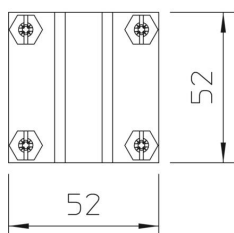

Techniniu duomeniu lapas

Kryžminė jungtis Rd 8-10 mm

Prekės numeris: 5312035

- atitinka reikalavimus pagal VDE 0185-305-3 (IEC/ EN 62305-3)
- apvaliam laidininkui, pritaikymas: Rd 8-10 x Rd 8-10
- montuojama su 4 šešiakampiais varžtais M6 x 16 (VA)

St Plienas

FT karštai cinkuotas

Pagrindiniai duomenys

Prekės numeris	5312035
Tipas	251 8-10
1 pavadinimas	Kryžminio sujungimo gnybtas
Gamintojas	OBO
Dydis	8-10mm
Medžiaga	Plienas
Paviršius	karštai cinkuotas
Paviršiaus standartas	DIN EN ISO 1461
Mažiausias pardavimo vienetas	25
Kiekio vienetas	Vienetas
Svoris	11,69 kg
Svorio vienetas	kg/100 vnt.

Techniniu duomeniu lapas

Kryžminė jungtis Rd 8-10 mm

Prekės numeris: 5312035

Matmenys

Matmuo A	52 mm
Matmuo B	52 mm

Techniniai duomenys

Tvirtinimo varžto rūšis	Varžtas šešiakampe galvute
Sujungiklio tipas	Kryžminės jungtys
Žaibo srovės laidumas	H/100 kA
Tinkamas sujungimui	Apvalusis laidininkas Rd 8–10 / Rd 8–10
Pritaikymas	Rd 8-10 mm
Tarpinė plokštė	ne