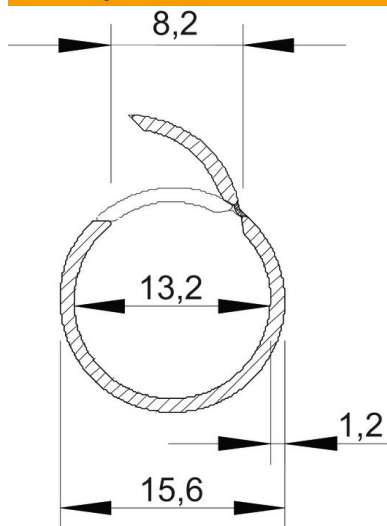

Techniniu duomeniu lapas

„Quick“ apkabų ir „Quick“ vamzdžių rinkinys

Prekės numeris: 2154501

Komplektas: elektros instaliacijos vamzdžiai „Quick pipe“ ir „Quick“ apkaba, montuojama ant tinko. Skirtas kabeliams ir laidams paviršiuje montuoti patalpose ir apsaugotose lauko vietose. Universalus tvirtinimas ant sienos / lubų. Įeina 50 m vamzdis 2 m ilgio ir 156 „Quick“ apkabų. Gali būti naudojama nuo –25° iki 60° C temperatūroje.

PVC Polivinilo chloridas

Pagrindiniai duomenys

Prekės numeris	2154501
Tipas	2954 M16 LGR
1 pavadinimas	Quick vamzdžio rinkinys
2 pavadinimas	Quick vamz+Quick clip laikikl.
Gamintojas	OBO
Dydis	M16
Spalva	šviesiai pilka; RAL 7035
Medžiaga	Polivinilchloridas
Mažiausias pardavimo vienetas	1
Kiekio vienetas	Vienetas
Svoris	444 kg
Svorio vienetas	kg/100 vnt.

Techniniu duomenu lapas

„Quick“ apkabų ir „Quick“ vamzdžių rinkinys

Prekės numeris: 2154501

Matmenys

Matmuo C	8,2 mm
Matmuo D	15,6 mm
Matmuo m (mm)	13,2
Matmuo t	1,2 mm

Techniniai duomenys

Virštinkinis	taip
Konstrucija atspari liepsnai	ne
Įrengimas betonuojant	taip
Dydis	M16
Be halogenų	ne
Montuojama ant medienos	taip
Instaliacija grunte	ne
Montavimas lauke	ne
Klasifikavimo kodas	0
Mašinos ir sistemų instaliacija	taip
Su įvore	ne
Maks. naudojimo temperatūros diapazonas	60 °C
Min. naudojimo temperatūros diapazonas	-25 °C
Pogrindinis montavimas (grindys)	ne
Po tinku	ne