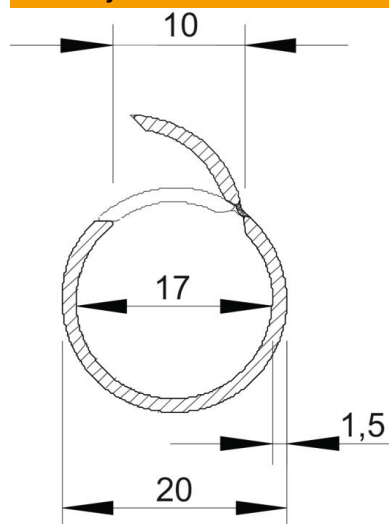

Techniniu duomeniu lapas

„Quick“ apkabų ir „Quick“ vamzdžių rinkinys

Prekės numeris: 2154528

Komplektas: elektros instaliacijos vamzdžiai „Quick pipe“ ir „Quick“ apkaba, montuojama ant tinko. Skirtas kabeliams ir laidams paviršiuje montuoti patalpose ir apsaugotose lauko vietose. Universalus tvirtinimas ant sienos / lubų. Apima 40 mm vamzdžio, kurių kiekvienas yra 2 metrų ilgio, ir 120 greitųjų spaustukų. Gali būti naudojama nuo -25° iki 60° C temperatūroje.

PVC Polivinilo chloridas

Pagrindiniai duomenys

Prekės numeris	2154528
Tipas	2954 M20 LGR
1 pavadinimas	Quick vamzdžio rinkinys
2 pavadinimas	Quick vamz+Quick clip laikikl.
Gamintojas	OBO
Dydis	M20
Spalva	šviesiai pilka; RAL 7035
Medžiaga	Polivinilchloridas
Mažiausias pardavimo vienetas	1
Kiekio vienetas	Vienetas
Svoris	508 kg
Svorio vienetas	kg/100 vnt.

Techniniu duomenu lapas

„Quick“ apkabų ir „Quick“ vamzdžių rinkinys

Prekės numeris: 2154528

Matmenys

Matmuo C	10 mm
Matmuo D	20 mm
Matmuo m (mm)	17
Matmuo t	1,5 mm

Techniniai duomenys

Virštinkinis	taip
Konstrukcija atspari liepsnai	ne
Įrengimas betonuojant	taip
Dydis	M20
Be halogenų	ne
Montuojama ant medienos	taip
Instaliacija grunte	ne
Montavimas lauke	ne
Klasifikavimo kodas	0
Mašinos ir sistemų instaliacija	taip
Su įvore	ne
Maks. naudojimo temperatūros diapazonas	60 °C
Min. naudojimo temperatūros diapazonas	-25 °C
Pogrindinis montavimas (grindys)	ne
Po tinku	ne