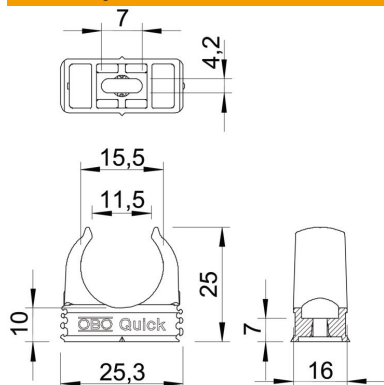

Ant paviršiaus montuojamas laikiklis metriniam plieniniam šarvuotiems vamzdžiams, lengviems ir sunkiems izoliuotiems vamzdžiams bei „Quick“ elektros instaliacijos vamzdžiui pritvirtinti. Universalūs tvirtinimo variantai ant sienų ir lubų, viduje ir apsaugotoje vietoje lauke. Su pailga anga, skirta šoniniam išlyginimui, kai montuojama su medvaržčiu ir įkalamąja mūrvine. Vamzdžių montavimas be įrankių. Galima sujungti taip pat su „Multi-Quick“ arba „starQuick“ gnybtais. Dydį M16–M32 galima užsukti ant M6 sriegio. Tvirtinimo atstumas 50–60 cm maks. ištempimo vertės F esant 20 °C patalpos temperatūrai, žr. lentelėje.

PP Polipropilenas

Pagrindiniai duomenys

Prekės numeris	2149559
1 pavadinimas	Quick clip laikiklis
Gamintojas	OBO
Dydis	M16
Spalva	intensyvaus juodumo; RAL 9005
Medžiaga	Polipropilenas
Mažiausias pardavimo vienetas	100
Kiekio vienetas	Vienetas
Svoris	0,252 kg
Svorio vienetas	kg/100 vnt.

Techniniu duomenu lapas

„Quick“ laikiklis, juodas

Prekės numeris: 2149559

Matmenys

Matmuo A	25,3 mm
Matmuo B	16 mm
Matmuo C	11,5 mm
Matmuo D	15,5 mm
Matmuo E	7 mm
Matmuo F	4,2 mm
Matmuo h	10 mm
Matmuo H	25 mm

Techniniai duomenys

Jungiami vienas po kito	taip
Kabalių / vamzdžių skaičius	1
Ištempimo vertės	65 N
Tvirtinimo būdas	Skylė varžtui
uždaras	ne
Be halogenų	taip
Su įdėklu	ne
Vardinis dydis / tekstas	M16
Apkabos montavimas	Durchgangsloch,_auf_M6_Gewinde_aufschraubbar
Atsparus ultravioletiniams spinduliams	ne