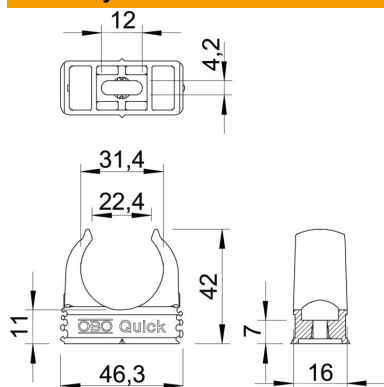

Ant paviršiaus montuojamas laikiklis metriniams plieniniams šarvuotiems vamzdžiams, lengviems ir sunkiems izoliuotiems vamzdžiams bei „Quick“ elektros instaliacijos vamzdžiui pritvirtinti. Universalūs tvirtinimo variantai ant sienų ir lubų, viduje ir apsaugotoje vietoje lauke. Su pailga anga, skirta šoniniam išlyginimui, kai montuojama su medvaržčiu ir įkalamąja mūrvine. Vamzdžių montavimas be įrankių. Galima sujungti taip pat su „Multi-Quick“ arba „starQuick“ gnybtais. Dydį M16–M32 galima užsukti ant M6 sriegio. Tvirtinimo atstumas 50–60 cm maks. ištempimo vertės F esant 20 °C patalpos temperatūrai, žr. lentelėje.

#### Pagrindiniai duomenys

Prekės numeris	2149571
Tipas	2955 M32 SW
1 pavadinimas	Quick clip laikiklis
Gamintojas	OBO
Dydis	M32
Spalva	intensyvaus juodumo; RAL 9005
Medžiaga	Polipropilenas
Mažiausias pardavimo vienetas	50
Kiekio vienetas	Vienetas
Svoris	0,63 kg
Svorio vienetas	kg/100 vnt.

## Matmenys

Matmuo A	46,3 mm
Matmuo B	16 mm
Matmuo C	22,4 mm
Matmuo D	31,4 mm
Matmuo E	12 mm
Matmuo F	4,2 mm
Matmuo h	11 mm
Matmuo H	42 mm

## Techniniai duomenys

Jungiami vienas po kito	taip
Kabelių / vamzdžių skaičius	1
Ištempimo vertės	100 N
Tvirtinimo būdas	Skylė varžtui
uždaras	ne
Be halogenų	taip
Su įdėklu	ne
Vardinis dydis / tekstas	M32
Apkabos montavimas	Durchgangsloch,_auf_M6_Gewinde_aufschraubbar
Atsparus ultravioletiniams spinduliams	ne