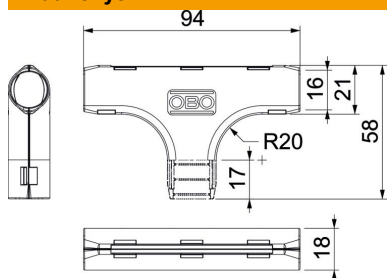

Techniniu duomeniu lapas

„Quick-Pipe“ T formos detalė, visiškai balta

Prekės numeris: 2153951

Tvirtinimo detalės elektrosinstaliaciniam vamzdžiui iš plastiko, skirti T formos išsišakojimams padaryti. Tinka „Quick“ arba gofruotiesiems vamzdžiams. Uždarymas ir atidarymas be įrankių. Gali būti naudojama nuo -25° iki 60° C temperatūroje.

PP Polipropilenas

Pagrindiniai duomenys

Prekės numeris	2153951
Tipas	3000 TMS M16 RW
1 pavadinimas	Quick vamzdžio T-jungtis
Gamintojas	OBO
Dydis	M16
Spalva	baltas; RAL 9010
Medžiaga	Polipropilenas
Mažiausias pardavimo vienetas	10
Kiekio vienetas	Vienetas
Svoris	0,798 kg
Svorio vienetas	kg/100 vnt.

Techniniu duomenu lapas

„Quick-Pipe“ T formos detalė, visiškai balta

Prekės numeris: 2153951

Matmenys

Matmuo B	21 mm
Matmuo B2	94 mm
Matmuo d	16 mm
Matmuo L	58 mm
Matmuo L1	17 mm
Matmuo R	20 mm

Techniniai duomenys

Išvadas	Jungtis
Forma	T formos detalė
Dydis	M16
Be halogenų	taip
Su įvore	ne
Matinis paviršius	ne
Paviršius poliruotas	ne
Maks. naudojimo temperatūros diapazonas	60 °C
Min. naudojimo temperatūros diapazonas	0 °C