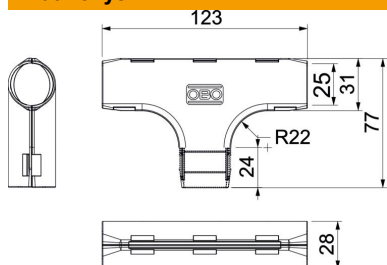

Techniniu duomeniu lapas

„Quick-Pipe“ T formos detalė, visiškai balta

Prekės numeris: 2153955

Tvirtinimo detalės elektrosinstaliaciniam vamzdžiui iš plastiko, skirti T formos išsišakojimams padaryti. Tinka „Quick“ arba gofruotiesiems vamzdžiams. Uždarymas ir atidarymas be įrankių. Gali būti naudojama nuo -25° iki 60° C temperatūroje.

PP Polipropilenas

Pagrindiniai duomenys

Prekės numeris	2153955
Tipas	3000 TMS M25 RW
1 pavadinimas	Quick vamzdžio T-jungtis
Gamintojas	OBO
Dydis	M25
Spalva	baltas; RAL 9010
Medžiaga	Polipropilenas
Mažiausias pardavimo vienetas	5
Kiekio vienetas	Vienetas
Svoris	1,978 kg
Svorio vienetas	kg/100 vnt.

Techniniu duomenu lapas

„Quick-Pipe“ T formos detalė, visiškai balta

Prekės numeris: 2153955

Matmenys

Matmuo B	31 mm
Matmuo B2	123 mm
Matmuo d	25 mm
Matmuo L	77 mm
Matmuo L1	24 mm
Matmuo R	22 mm

Techniniai duomenys

Išvadas	Jungtis
Forma	T formos detalė
Dydis	M25
Be halogenų	taip
Su įvore	ne
Matinis paviršius	ne
Paviršius poliruotas	ne
Maks. naudojimo temperatūros diapazonas	60 °C
Min. naudojimo temperatūros diapazonas	0 °C