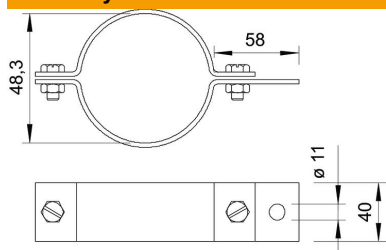

## Apkaba prie vamzdžių

Prekės numeris: 5102154

- DIN 48818, forma D
- su jungiamąja skylė,  $\varnothing$  11 mm
- 2 šešiabriauniai varžtai M8 x 20 (4 colių = M10)
- 2 šešiakampės veržlės M8 (4 colių = M10)

### Pagrindiniai duomenys

Prekės numeris	5102154
Tipas	303 DIN-1 1/2
1 pavadinimas	Vamzdžio įžem.gnybtas
Gamintojas	OBO
Dydis	1 1/2"
Medžiaga	Plienas
Paviršius	karštai cinkuotas
Paviršiaus standartas	DIN EN ISO 1461
Mažiausias pardavimo vienetas	5
Kiekio vienetas	Vienetas
Svoris	33,22 kg
Svorio vienetas	kg/100 vnt.

### Matmenys

Matmuo d, min.	48,3 mm
----------------	---------

## Techniniai duomenys

skirta vamzdžiui	11/2
Integruotas apvalaus laidininko kreiptuvas	ne
Dviejų metalų sujungiklis	ne
Min. gnybtų zona	48,3 mm