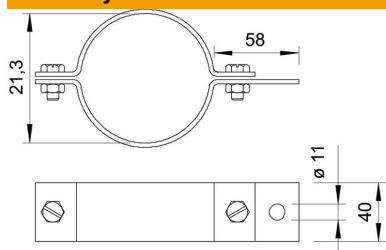

Techniniu duomenu lapas

Apkaba prie vamzdžių

Prekės numeris: 5102073

- DIN 48818, forma D
- su jungiamąja skylė, \varnothing 11 mm
- 2 šešiabriauniai varžtai M8 x 20 (4 colių = M10)
- 2 šešiakampės veržlės M8 (4 colių = M10)

St	Plienas
FT	karštai cinkuotas

Pagrindiniai duomenys

Prekės numeris	5102073
Tipas	303 DIN-1/2
1 pavadinimas	Vamzdžio įžem.gnybtas
Gamintojas	OBO
Dydis	1/2"
Medžiaga	Plienas
Paviršius	karštai cinkuotas
Paviršiaus standartas	DIN EN ISO 1461
Mažiausias pardavimo vienetas	5
Kiekio vienetas	Vienetas
Svoris	23,28 kg
Svorio vienetas	kg/100 vnt.

Matmenys

Matmuo d, min.	21,3 mm
----------------	---------

Techniniai duomenys

Prijungimo anga	11 mm
apsaugota nuo sprogo	ne

Techniniu duomenu lapas

Apkaba prie vamzdžių

Prekės numeris: 5102073

Techniniai duomenys

skirta vamzdžiui	1/2
Integruotas apvalaus laidininko kreiptuvas	ne
Dviejų metalų sujungiklis	ne
Min. gnybtų zona	21,3 mm