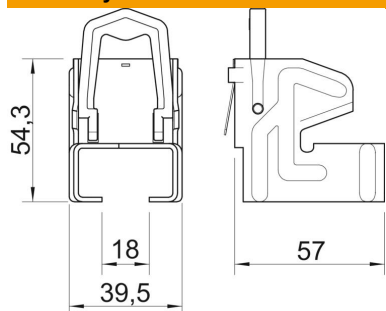

St	Plienas
ZL	Cinko plėvelė

Pagrindiniai duomenys

Prekės numeris	1408046
1 pavadinimas	Sijinis laikiklis
2 pavadinimas	su spyruokle
Gamintojas	OBO
Dydis	10-19mm
Medžiaga	Plienas
Paviršius	Cinko plėvelė
Paviršiaus standartas	
Mažiausias pardavimo vienetas	50
Kiekio vienetas	Vienetas
Svoris	12,5 kg
Svorio vienetas	kg/100 vnt.
CO pėdsakas (GWP) nuo lopšio iki vartų	0,068 kg COe / 1 Vienetas

Techninių duomenų lapas

Laikiklio apkaba profiliuotam bėgeliui CM3518

Prekės numeris: 1408046

Matmenys

Ilgis	67 mm
Plotis	39,5 mm
Aukštis	54,3 mm
Matmuo B	39,5 mm
Matmuo H	54,3 mm
Matmuo L	67 mm

Techniniai duomenys

Prijungimo būdas / komponentas	kita
Tvirtinimo būdas	gnybtai
Maks. jungės storis F	19 mm
Min. jungės storis F	10 mm
Reguliuojamas lankstas	ne
Lankstus	ne