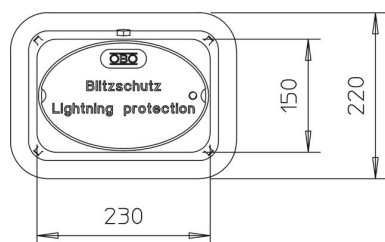

# Techniniu duomeniu lapas

Pagrindinė revizinė dėžė, ketaus

Prekės numeris: 5106002

- be apatinio dugno - pagrindo
- iš ketaus, juodai dažyta
- beatskirimo jungties
- pagal VDE 0185-561-5 (IEC 62561-5) tinka sunkioms apkrovoms (iki 40 kN / 4,0 t)

## Pagrindiniai duomenys

Prekės numeris	5106002
Tipas	5700
1 pavadinimas	Dėžė skir. gnybtui žemėje
2 pavadinimas	be atskyrimo gnybto
Gamintojas	OBO
Dydis	227x155x115
Spalva	juoda
Medžiaga	Ketus
Mažiausias pardavimo vienetas	1
Kiekio vienetas	Vienetas
Svoris	720 kg
Svorio vienetas	kg/100 vnt.

## Matmenys

Ilgis	300 mm
Plotis	220 mm