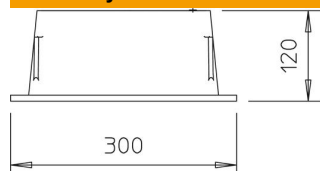

# Techniniu duomeniu lapas

Pagrindinė revizinė dėžė, ketaus

Prekės numeris: 5106002

- be apatinio dugno - pagrindo
- iš ketaus, juodai dažyta
- beatskirimo jungties
- pagal VDE 0185-561-5 (IEC 62561-5) tinka sunkioms apkrovoms (iki 40 kN / 4,0 t)

## Pagrindiniai duomenys

Prekės numeris	5106002
Tipas	5700
1 pavadinimas	Dėžė skir. gnybtui žemėje
2 pavadinimas	be atskyrimo gnybto
Gamintojas	OBO
Dydis	227x155x115
Spalva	juoda
Medžiaga	Ketus
Mažiausias pardavimo vienetas	1
Kiekio vienetas	Vienetas
Svoris	720 kg
Svorio vienetas	kg/100 vnt.

## Matmenys

Ilgis	300 mm
Plotis	220 mm