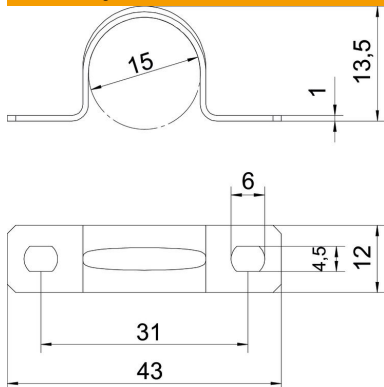

Techniniu duomenu lapas

Tvirtinimo apkaba 605, vidutinei apkrovai, G

Prekės numeris: 1018159

Tvirtinimo apkaba su dviem ausimis, skirta kabeliams ir vamzdžiams
*Dydžiai nuo 7 iki 12 netinka naudoti su vinių kalimo įrankiu.

St Plienas

G galvanizuotas padengus cinku

Pagrindiniai duomenys

Prekės numeris	1018159
Tipas	605 15 G
1 pavadinimas	Apkaba
2 pavadinimas	dvikilpė
Gamintojas	OBO
Dydis	15mm
Medžiaga	Plienas
Paviršius	galvaniškai cinkuotas
Paviršiaus standartas	EN ISO 19598 / EN ISO 4042
Mažiausias pardavimo vienetas	100
Kiekio vienetas	Vienetas
Svoris	0,584 kg
Svorio vienetas	kg/100 vnt.

Techniniu duomenu lapas

Tvirtinimo apkaba 605, vidutinei apkrovai, G

Prekės numeris: 1018159

Matmenys

Ilgis	43 mm
Plotis	12 mm
Aukštis	13,5 mm
Matmuo A	43 mm
Matmuo B	31 mm
Matmuo b	12 mm
Matmuo D	15 mm
Matmuo d	4,5 mm
Matmuo e	6 mm
Matmuo H	13,5 mm
Matmuo t	1 mm

Techniniai duomenys

Atstumas iki sienos	ne
Kabelių / vamzdžių skaičius	1
Išvadas	dvimentis
Tvirtinimo būdas	Skylė varžtui
skirta skersmeniui	15
Tinka priešgaisrinėje zonoje	ne
Be halogenų	taip
Plastikinis apvalkalas	ne
Skylės dydis	4,5 x 6 mm
Medžiagos storis	1 mm
Vardinis skersmuo	15 mm
Atsparus ultravioletiniams spinduliams	taip