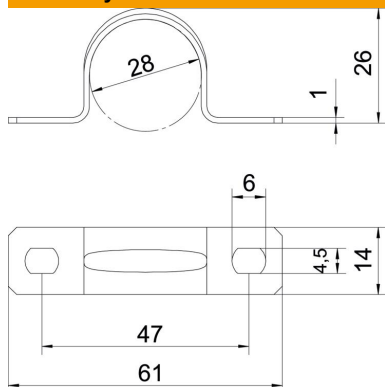

Techniniu duomenu lapas

Tvirtinimo apkaba 605, vidutinei apkrovai, G

Prekės numeris: 1018280

Tvirtinimo apkaba su dviem ausimis, skirta kabeliams ir vamzdžiams
*Dydžiai nuo 7 iki 12 netinka naudoti su vinių kalimo įrankiu.

St Plienas

G galvanizuotas padengus cinku

Pagrindiniai duomenys

Prekės numeris	1018280
Tipas	605 28 G
1 pavadinimas	Apkaba
2 pavadinimas	dvikilpė
Gamintojas	OBO
Dydis	28mm
Medžiaga	Plienas
Paviršius	galvaniškai cinkuotas
Paviršiaus standartas	EN ISO 19598 / EN ISO 4042
Mažiausias pardavimo vienetas	100
Kiekio vienetas	Vienetas
Svoris	1,067 kg
Svorio vienetas	kg/100 vnt.

Techniniu duomenu lapas

Tvirtinimo apkaba 605, vidutinei apkrovai, G

Prekės numeris: 1018280

Matmenys

Ilgis	61 mm
Plotis	14 mm
Aukštis	26 mm
Matmuo A	61 mm
Matmuo B	47 mm
Matmuo b	14 mm
Matmuo D	28 mm
Matmuo d	4,5 mm
Matmuo e	6 mm
Matmuo H	26 mm
Matmuo t	1 mm

Techniniai duomenys

Atstumas iki sienos	ne
Kabelių / vamzdžių skaičius	1
Išvadas	dvimentis
Tvirtinimo būdas	Skylė varžtui
skirta skersmeniui	28
Tinka priešgaisrinėje zonoje	ne
Be halogenų	taip
Plastikinis apvalkalas	ne
Skylės dydis	4,5 x 6 mm
Medžiagos storis	1 mm
Vardinis skersmuo	28 mm
Atsparus ultravioletiniams spinduliams	taip