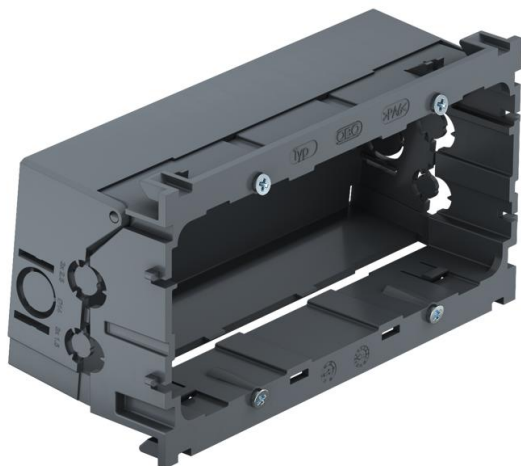

Techniniu duomeniu lapas

Prietaiso montažinė dėžutė 71GD7-2, dviguba

Prekės numeris: 6288608

Montavimo dėžutė, tinka visiems standartiniams prietaisams, skirta 2 atskiriems įmontuojamiesiems prietaisams arba vienam keletos dalių kištukiniam lizdai su įžeminimo kontaktu montuoti. Su atlenkiama ir prireikus pašalinama apatine dalimi sparčiam laidų jungimui, su įvado angomis iki 14 mm skersmens laidams. Sistema be halogenų.

Vertikalus tvirtinimo griovelis– 60 mm.

PA Poliamidas

Pagrindiniai duomenys

Prekės numeris	6288608
Tipas	71GD7-2
1 pavadinimas	Dėžutė prietaisų montavimui
2 pavadinimas	dvigubas
Gamintojas	OBO
Dydis	51x76x142
Spalva	geležies pilkumo; RAL 7011
Medžiaga	Poliamidas
Mažiausias pardavimo vienetas	2
Kiekio vienetas	Vienetas
Svoris	8,2 kg
Svorio vienetas	kg/100 vnt.

Techniniu duomenu lapas

Prietaiso montažinė dėžutė 71GD7-2, dviguba

Prekės numeris: 6288608

Matmenys

Ilgis	142 mm
Plotis	76 mm
Aukštis	51 mm

Techniniai duomenys

Blokų skaičius	2
Išvadas	uždara
Tvirtinimo žyma	kitos
Be halogenų	taip
Su besiribojančia patalpa	taip
Lizdo montavimo būdas	Priekis
Montavimo būdas, instaliacinis prietaisas	priveržti
Apsaugos nuo laidų ištraukimo galimybė	taip