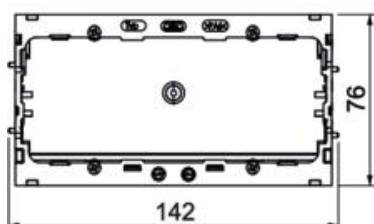

Techniniu duomeniu lapas

Prietaiso montažinė dėžutė 71GD7-2, dviguba

Prekės numeris: 6288608

Montavimo dėžutė, tinka visiems standartiniams prietaisams, skirta 2 atskiriems įmontuojamiesiems prietaisams arba vienam keletos dalių kištukiniam lizdai su įžeminimo kontaktu montuoti. Su atlenkiama ir prireikus pašalinama apatine dalimi sparčiam laidų jungimui, su įvado angomis iki 14 mm skersmens laidams. Sistema be halogenų.

Vertikalus tvirtinimo griovelis– 60 mm.

PA Poliamidas

Pagrindiniai duomenys

Prekės numeris	6288608
Tipas	71GD7-2
1 pavadinimas	Dėžutė prietaisų montavimui
2 pavadinimas	dvigubas
Gamintojas	OBO
Dydis	51x76x142
Spalva	geležies pilkumo; RAL 7011
Medžiaga	Poliamidas
Mažiausias pardavimo vienetas	2
Kiekio vienetas	Vienetas
Svoris	8,2 kg
Svorio vienetas	kg/100 vnt.

Techniniu duomenu lapas

Prietaiso montažinė dėžutė 71GD7-2, dviguba

Prekės numeris: 6288608

Matmenys

Ilgis	142 mm
Plotis	76 mm
Aukštis	51 mm

Techniniai duomenys

Blokų skaičius	2
Išvadas	uždara
Tvirtinimo žyma	kitos
Be halogenų	taip
Su besiribojančia patalpa	taip
Lizdo montavimo būdas	Priekis
Montavimo būdas, instaliacinis prietaisas	priveržti
Apsaugos nuo laidų ištraukimo galimybė	taip