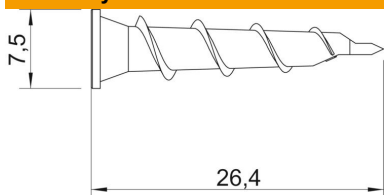

## Gipso kartono varžtas

Prekės numeris: 3483239

Skirta montażinėms dalims tvirtinti ant gipso kartono arba daugiasluoksnių pluošto plokščių.  
Min. plokštės storis: 5 mm

Zn

Cinko liejinys, gautas slėgimo būdu

### Pagrindiniai duomenys

Prekės numeris	3483239
Tipas	910 GKSM 6x25
1 pavadinimas	Plasterboard screw
Gamintojas	OBO
Dydis	Ø6x25
Medžiaga	Cinko liejinys
Mažiausias pardavimo vienetas	100
Kiekio vienetas	Vienetas
Svoris	0,16 kg
Svorio vienetas	kg/100 vnt.

### Matmenys

Ilgis	26,4 mm
Matmuo D	7,5 mm
Matmuo L	26,4 mm