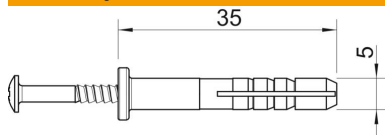

Įkalamoji mūrvinė: galvanišškai cinkuotas plienas.

**PA** Poliamidas

### Pagrindiniai duomenys

Prekės numeris	2351021
Tipas	910 SD 5X35
1 pavadinimas	Knock-in ankeris
Gamintojas	OBO
Dydis	5x35mm
Spalva	šviesiai pilkas
Medžiaga	Poliamidas
Mažiausias pardavimo vienetas	100
Kiekio vienetas	Vienetas
Svoris	0,36 kg
Svorio vienetas	kg/100 vnt.

### Matmenys

Ilgis	35 mm
-------	-------

## Techniniai duomenys

Jėga	220 N
Gręžtinės skylės gylis	45 mm
Be halogenų	taip
Su varžtais	taip
Varžtinė sistema	„Pozidriv“ PZ