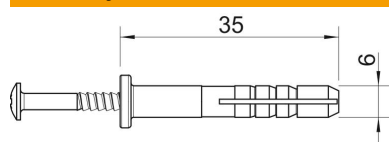

Įkalamoji mūrvinė: galvaniškai cinkuotas plienas.

PA Poliamidas

Pagrindiniai duomenys

Prekės numeris	2351056
Tipas	910 SD 6X35
1 pavadinimas	Knock-in ankeris
Gamintojas	OBO
Dydis	6x35mm
Spalva	šviesiai pilkas
Medžiaga	Poliamidas
Mažiausias pardavimo vienetas	100
Kiekio vienetas	Vienetas
Svoris	0,31 kg
Svorio vienetas	kg/100 vnt.

Techniniu duomeniu lapas

Įkalamieji kaiščiai

Prekės numeris: 2351056

Matmenys

Ilgis	35 mm
-------	-------

Techniniai duomenys

Jėga	260 N
Gręžtinės skylės gylis	40 mm
Be halogenų	taip
Su varžtais	taip
Varžtinė sistema	„Pozidriv“ PZ