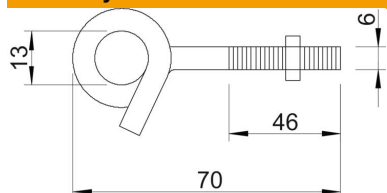

Stipriai išraitytas lubinis kablys. Su dviem didelėmis poveržlėmis Ø 18 mm ir M6 veržle.

CE

St Plienas

G galvanizuotas padengus cinku

Pagrindiniai duomenys

Prekės numeris	3453820
Tipas	948 TG6
1 pavadinimas	Kablys
2 pavadinimas	su M6 sriegiu
Gamintojas	OBO
Dydis	M6x70mm
Medžiaga	Plienas
Paviršius	galvaniškai cinkuotas
Paviršiaus standartas	EN ISO 19598 / EN ISO 4042
Mažiausias pardavimo vienetas	25
Kiekio vienetas	Vienetas
Svoris	3,3 kg
Svorio vienetas	kg/100 vnt.

Techniniu duomenu lapas

Lubų kabliai

Prekės numeris: 3453820

Matmenys

Ilgis	70 mm
Matmuo d	6 mm
Matmuo d Ø	13 mm
Matmuo L	70 mm
Matmuo L1	46 mm

Techniniai duomenys

Ardančioji apkrova	1 kN
Sriegis	M6
Sriegio ilgis	40 mm
Kablio skersmuo	13 mm
Plastikinis apvalkalas	ne
Medžiagos skersmuo	6 mm
Tarpinė Ø	18 mm