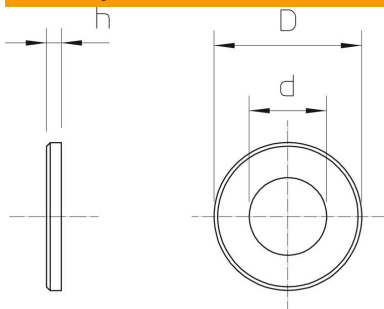

### Pagrindiniai duomenys

Prekės numeris	3402460
Tipas	966 M10 F
1 pavadinimas	Poveržlė
2 pavadinimas	to DIN 125/A
Gamintojas	OBO
Dydis	M10
Medžiaga	Plienas
Paviršius	karštai cinkuotas
Paviršiaus standartas	DIN 267, Teil 10
Mažiausias pardavimo vienetas	100
Kiekio vienetas	Vienetas
Svoris	0,327 kg
Svorio vienetas	kg/100 vnt.

### Matmenys

Skardos storis	0,08 in
Matmuo D	0,79 in
Matmuo d	0,43 in
Matmuo d	11 mm
Matmuo d, maks.	20 mm
Matmuo d, min.	20 mm
Matmuo h	2 mm

### Techniniai duomenys

Sriegis	M10
Vidinis skersmuo	10,5 mm
Skylės skersmuo	10,5 mm
Medžiagos storis	2 mm

## Techniniai duomenys

Skylės forma

apvalus