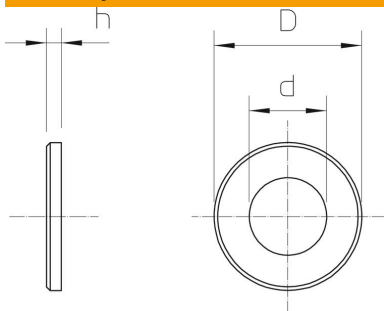

### Pagrindiniai duomenys

Prekės numeris	3402479
Tipas	966 M12 F
1 pavadinimas	Poveržlė
2 pavadinimas	to DIN 125/A
Gamintojas	OBO
Dydis	M12
Medžiaga	Plienas
Paviršius	karštai cinkuotas
Paviršiaus standartas	DIN 267, Teil 10
Mažiausias pardavimo vienetas	100
Kiekio vienetas	Vienetas
Svoris	0,62 kg
Svorio vienetas	kg/100 vnt.

### Matmenys

Skardos storis	0,1 in
Matmuo D	0,94 in
Matmuo d	0,53 in
Matmuo d	13,5 mm
Matmuo d, maks.	24 mm
Matmuo d, min.	24 mm
Matmuo h	2,5 mm

## Techniniai duomenys

Sriegis	M12
Vidinis skersmuo	13 mm
Skylės skersmuo	13 mm
Medžiagos storis	2,5 mm
Skylės forma	apvalus